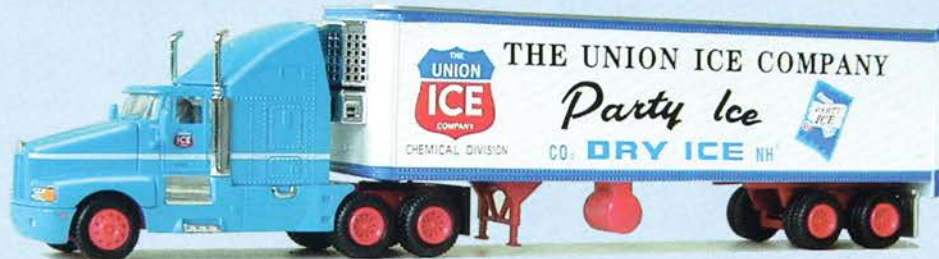

**model  
power**

Distributed by / Vertrieb durch  
**ALBEDO**

**20  
JAHRE  
ALBEDO  
MODELLE  
1980-2000**

NEUHEITEN  
1/2000 **US-TRUCKS**  
1:87/H0

Best.-Nr. 900 001 Kenworth Wassertank Trailer "Arrow Spring"

€ 19,94 / DM 39,00

Best.-Nr. 900 002  
Kenworth Moving Trailer  
"Dutch Masters"  
€ 19,94 / DM 39,00

Best.-Nr. 900 003  
Kenworth Trailer  
"SOL Beer"  
€ 25,05 / DM 49,00

Best.-Nr. 900 004  
Kenworth Cont. Box Trailer  
"Pacific Fruit Express"  
€ 19,94 / DM 39,00

Best.-Nr. 900 005  
Kenworth  
Refrigerator Trailer  
"Union Ice"  
€ 19,94 / DM 39,00

Best.-Nr. 900 006  
Kenworth Cont. Box Trailer  
"Trailer Rail Service"  
€ 19,94 / DM 39,00

**20**  
**JAHRE**  
**ALBEDO**  
MODELLE  
1980-2000

**model  
power**

Distributed by / Vertriebt durch

**ALBEDO**

NEUHEITEN 1/2000 **US-TRUCKS**  
1:87/H0

Best.-Nr. 900 007  
Kenworth Trailer  
"Anheuser Busch B"  
€ 25,05 / DM 49,00

Best.-Nr. 900 008  
Kenworth STD Box Trailer  
"Black Chrome"  
€ 19,43 / DM 38,00